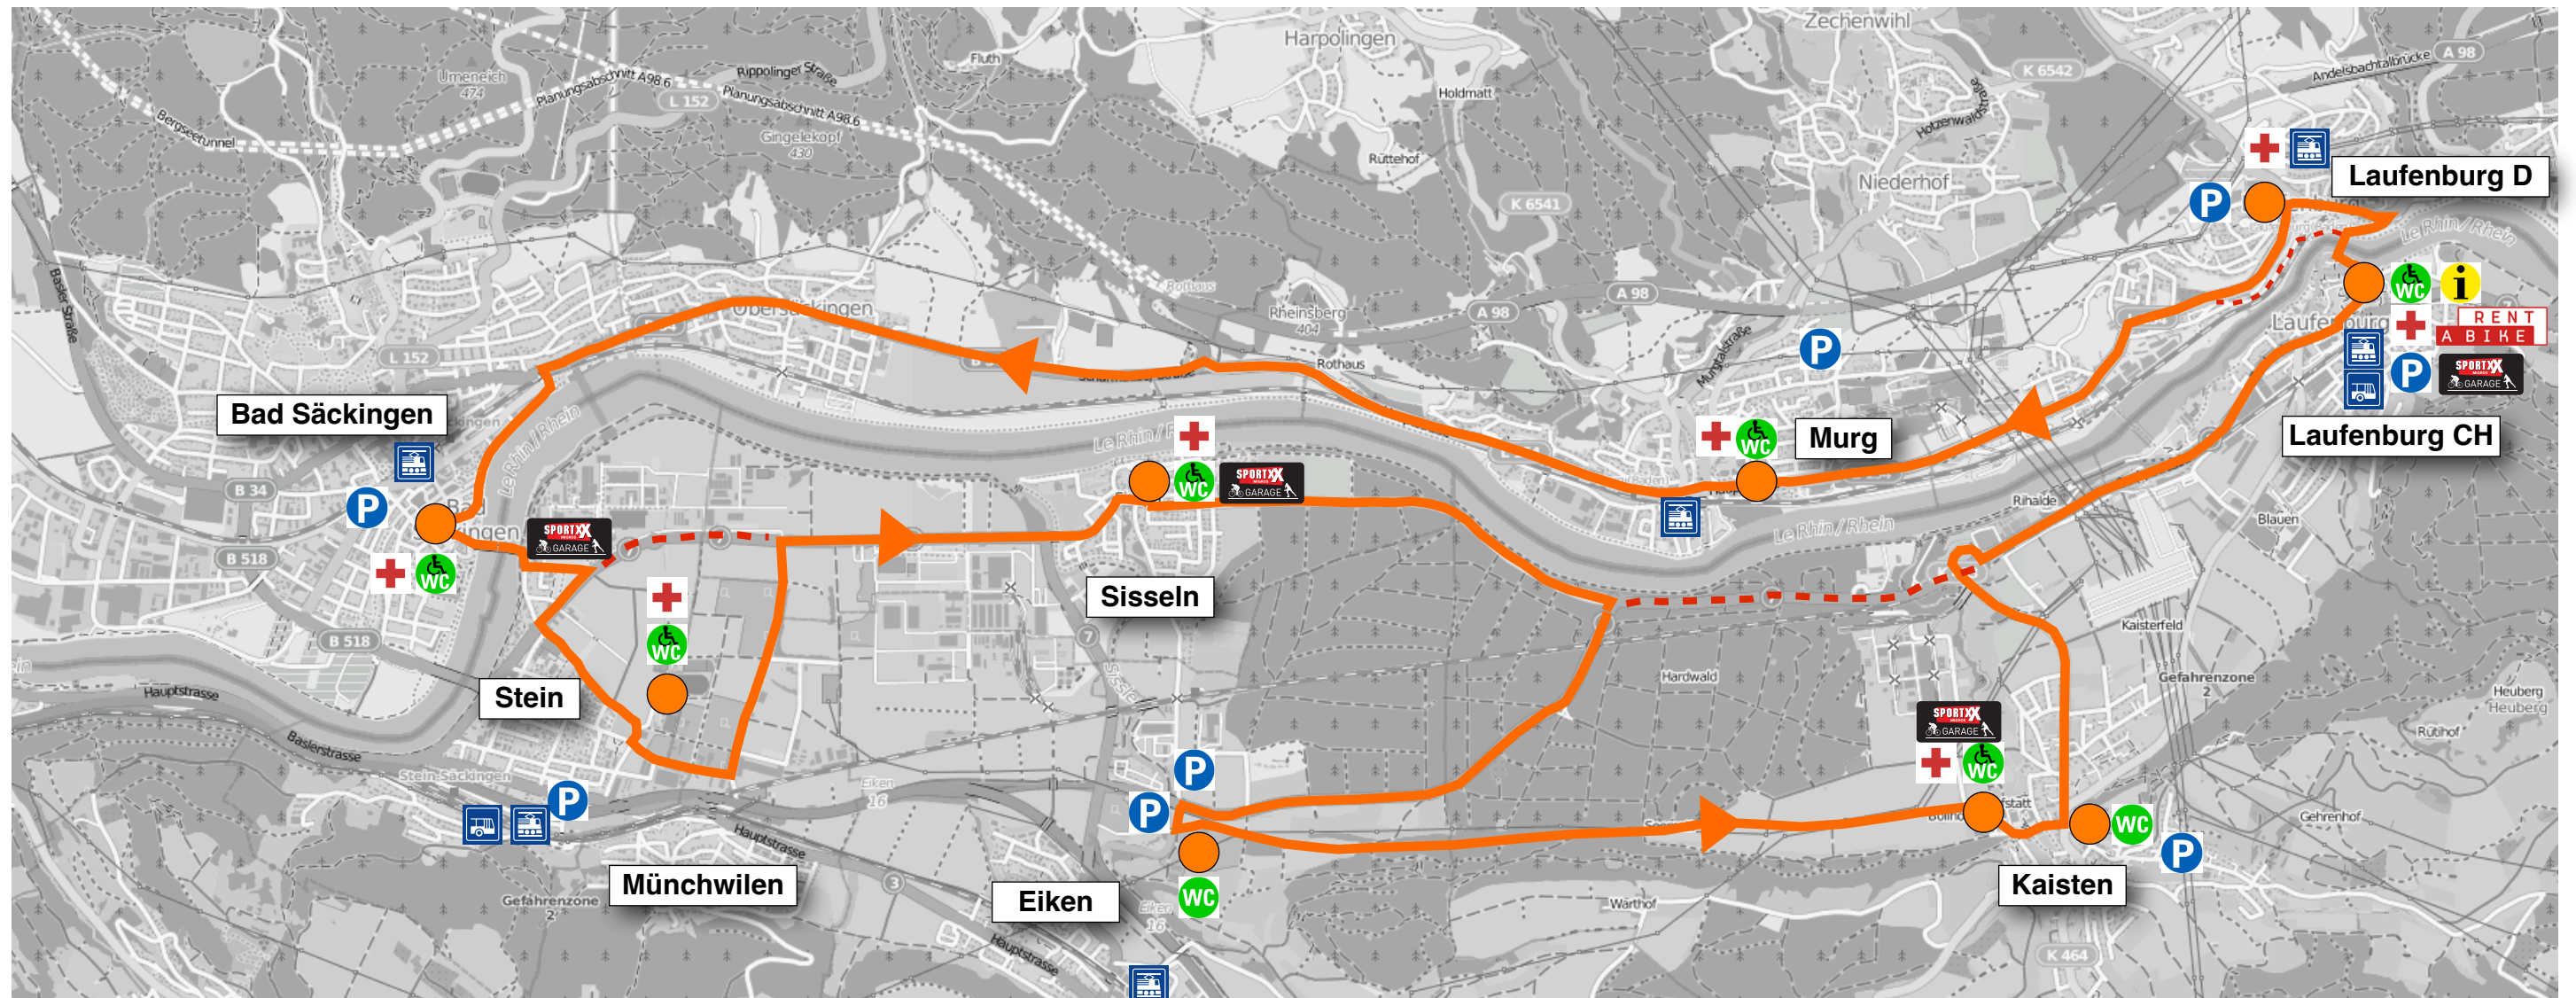

slowUp Hochrhein

18. Juni 2023, 10-17 h, 32 km autofreie Strecke

-  Festplatz, Verpflegungsmöglichkeiten
-  Sanität
-  WC
-  Reparatur für Velos und Skates
-  Parkplatz
-  Abkürzungen ohne Streckensicherung
-  Information
-  Veloverleih
-  Bahnhof
-  Bus

Notfallnummer (z.B. verlorene Kinder)
0041 62 866 11 27

© Verein slowUp Hochrhein
Kartengrundlage: openstreetmap.ch
Stand: 23.02.2016, Änderungen vorbehalten
Wendel Hilti

Verein slowUp Hochrhein
Schmitenbrugg 2
5073 Gipf-Oberfrick / CH
info@slowUp-hochrhein.info