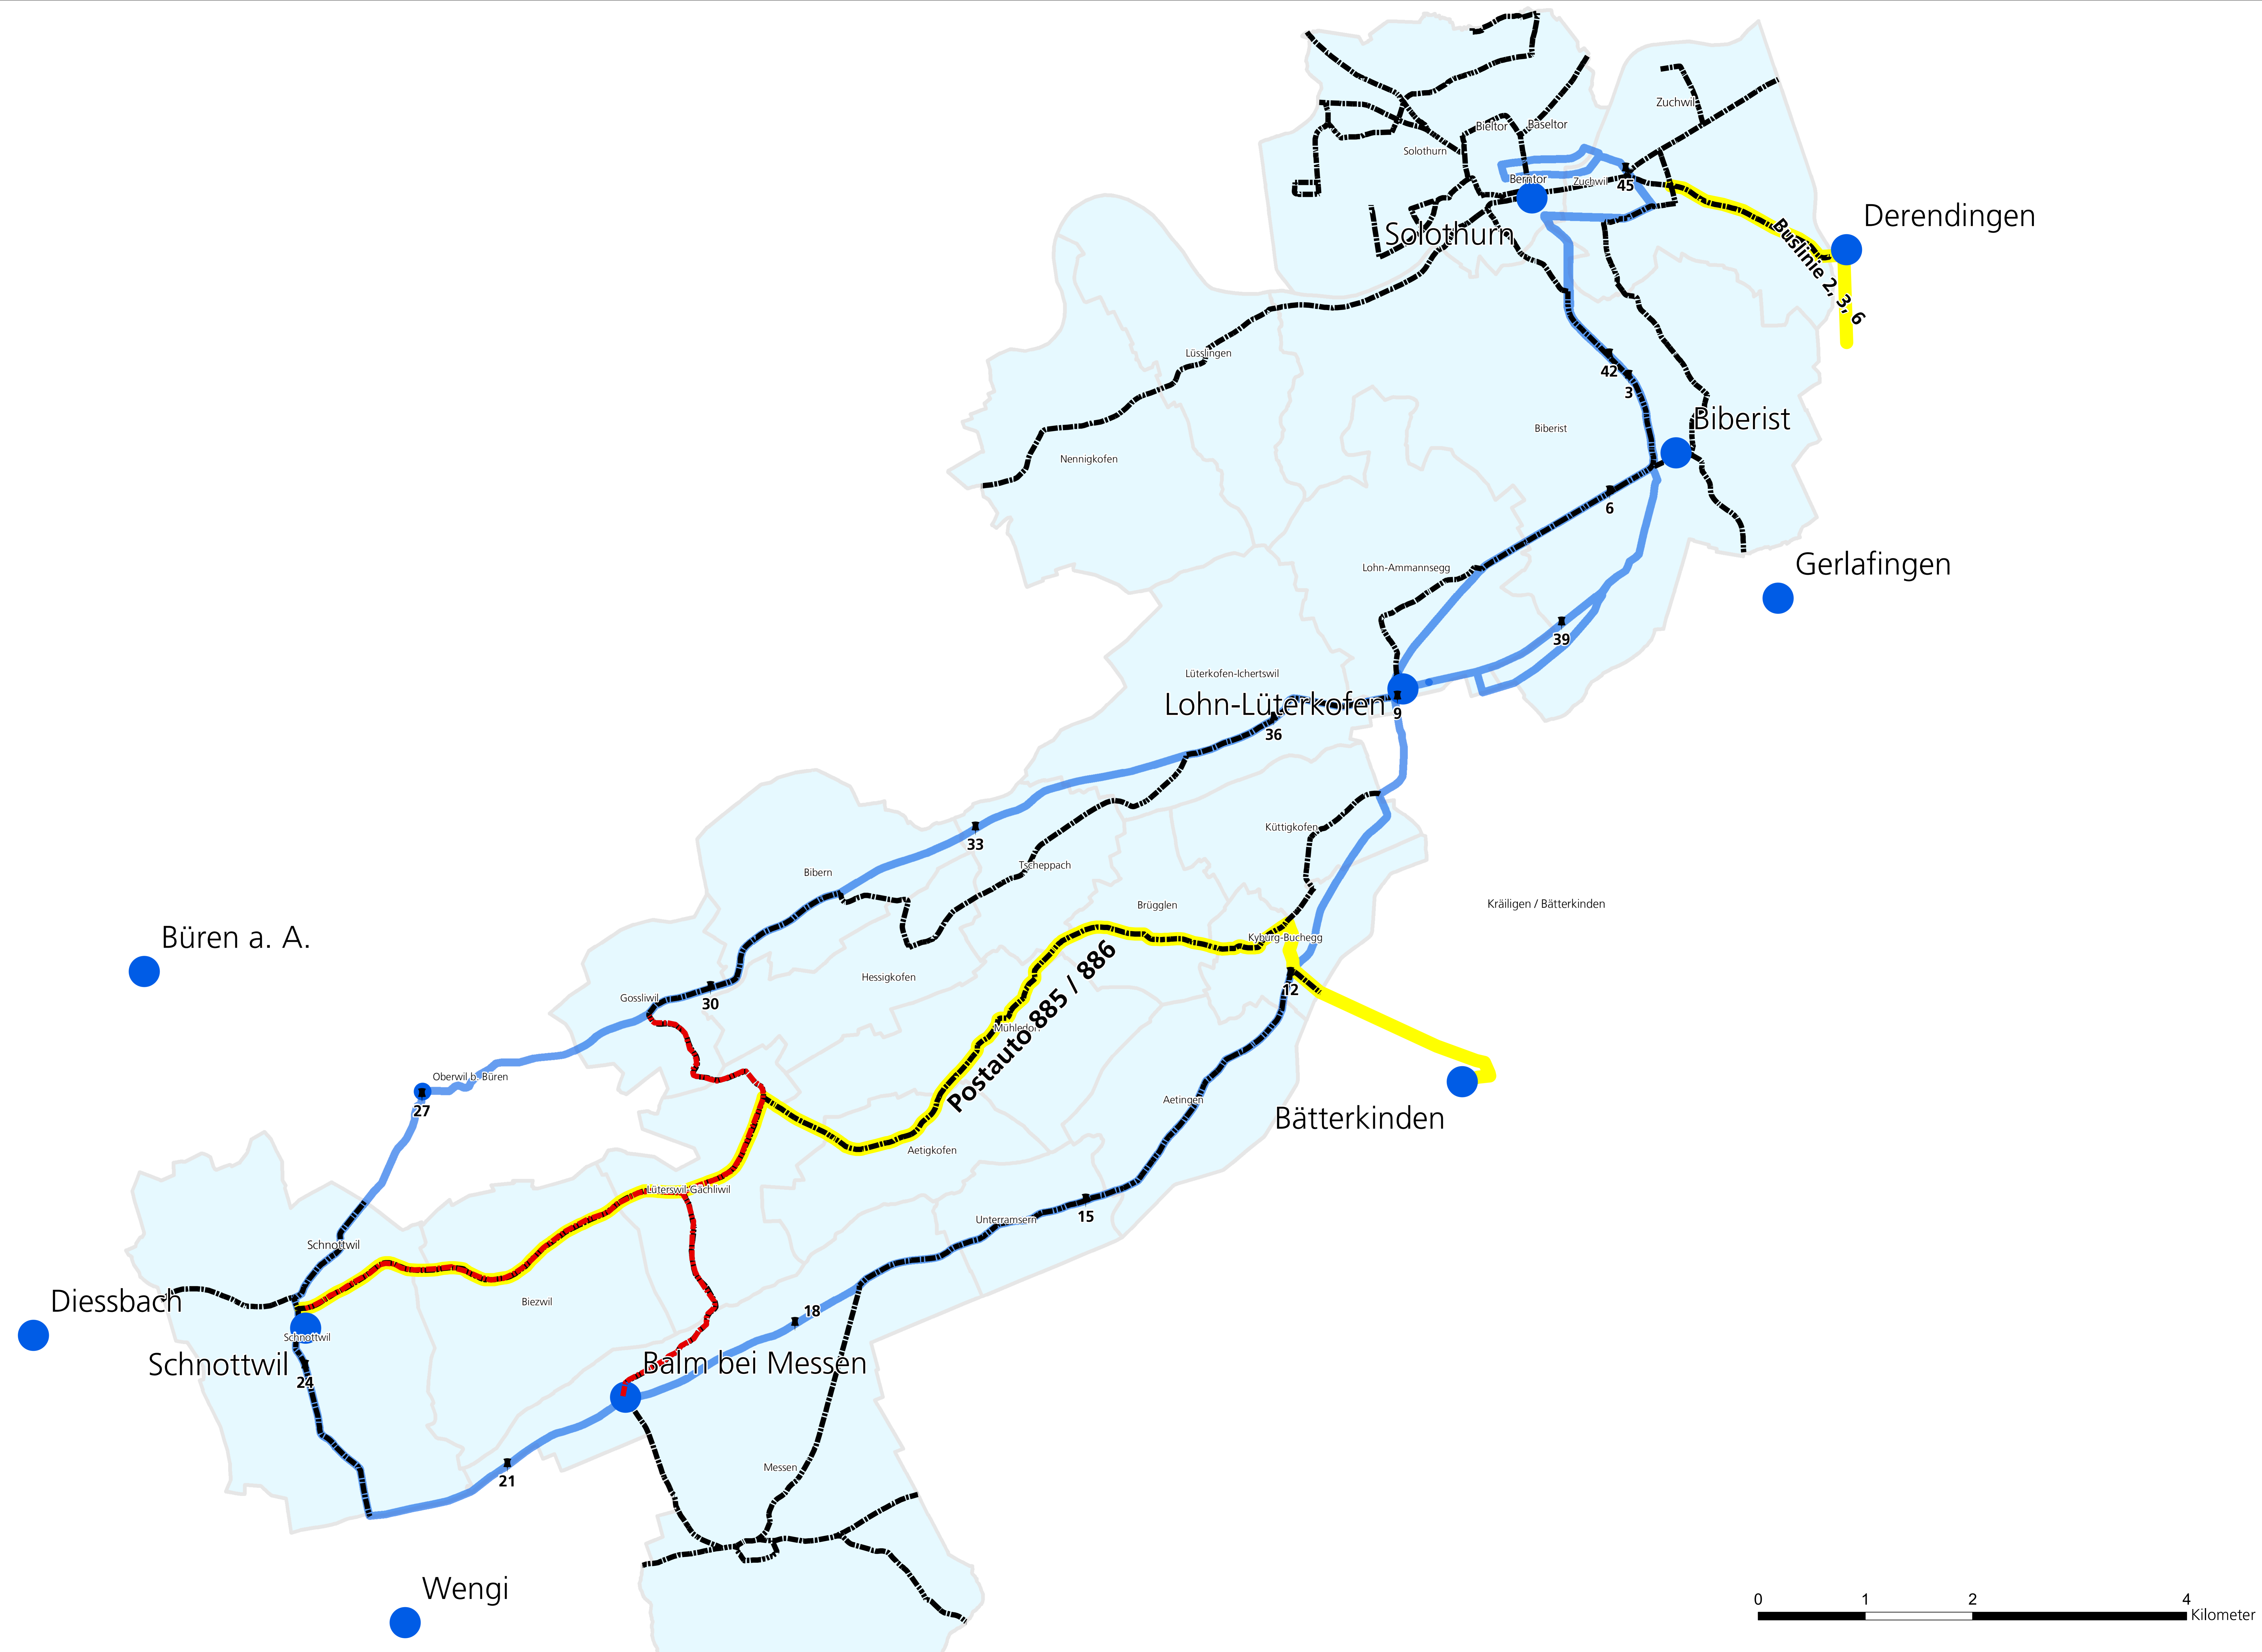

- Legende**
-  offizielle Buslinien
 -  Buslinien mit Konfliktstellen
 -  slowUp Solothurn-Buechibärg 2012
 -  Shuttle Bus
 -  Kilometrierung
 -  Anschlusspunkte
Ortschaften

Kanton Solothurn Bucheggberg

slowUp Solothurn - Buechibärg 2012

**Übersichtsplan Buslinien
Anschlusspunkte**

4

Index	Datum	Änderungen	gegr.	gegr.	gegr.	Denkmal	geprüft	genehmigt
						14.08.2018		
						gezeichnet: sf		
						Skizze: 85.1-107		
						Plan Nr.:		
						21231 / 4		
						Plan Nr.:		
						02-APRIL-2012 10:00		
						geprüft: sf		